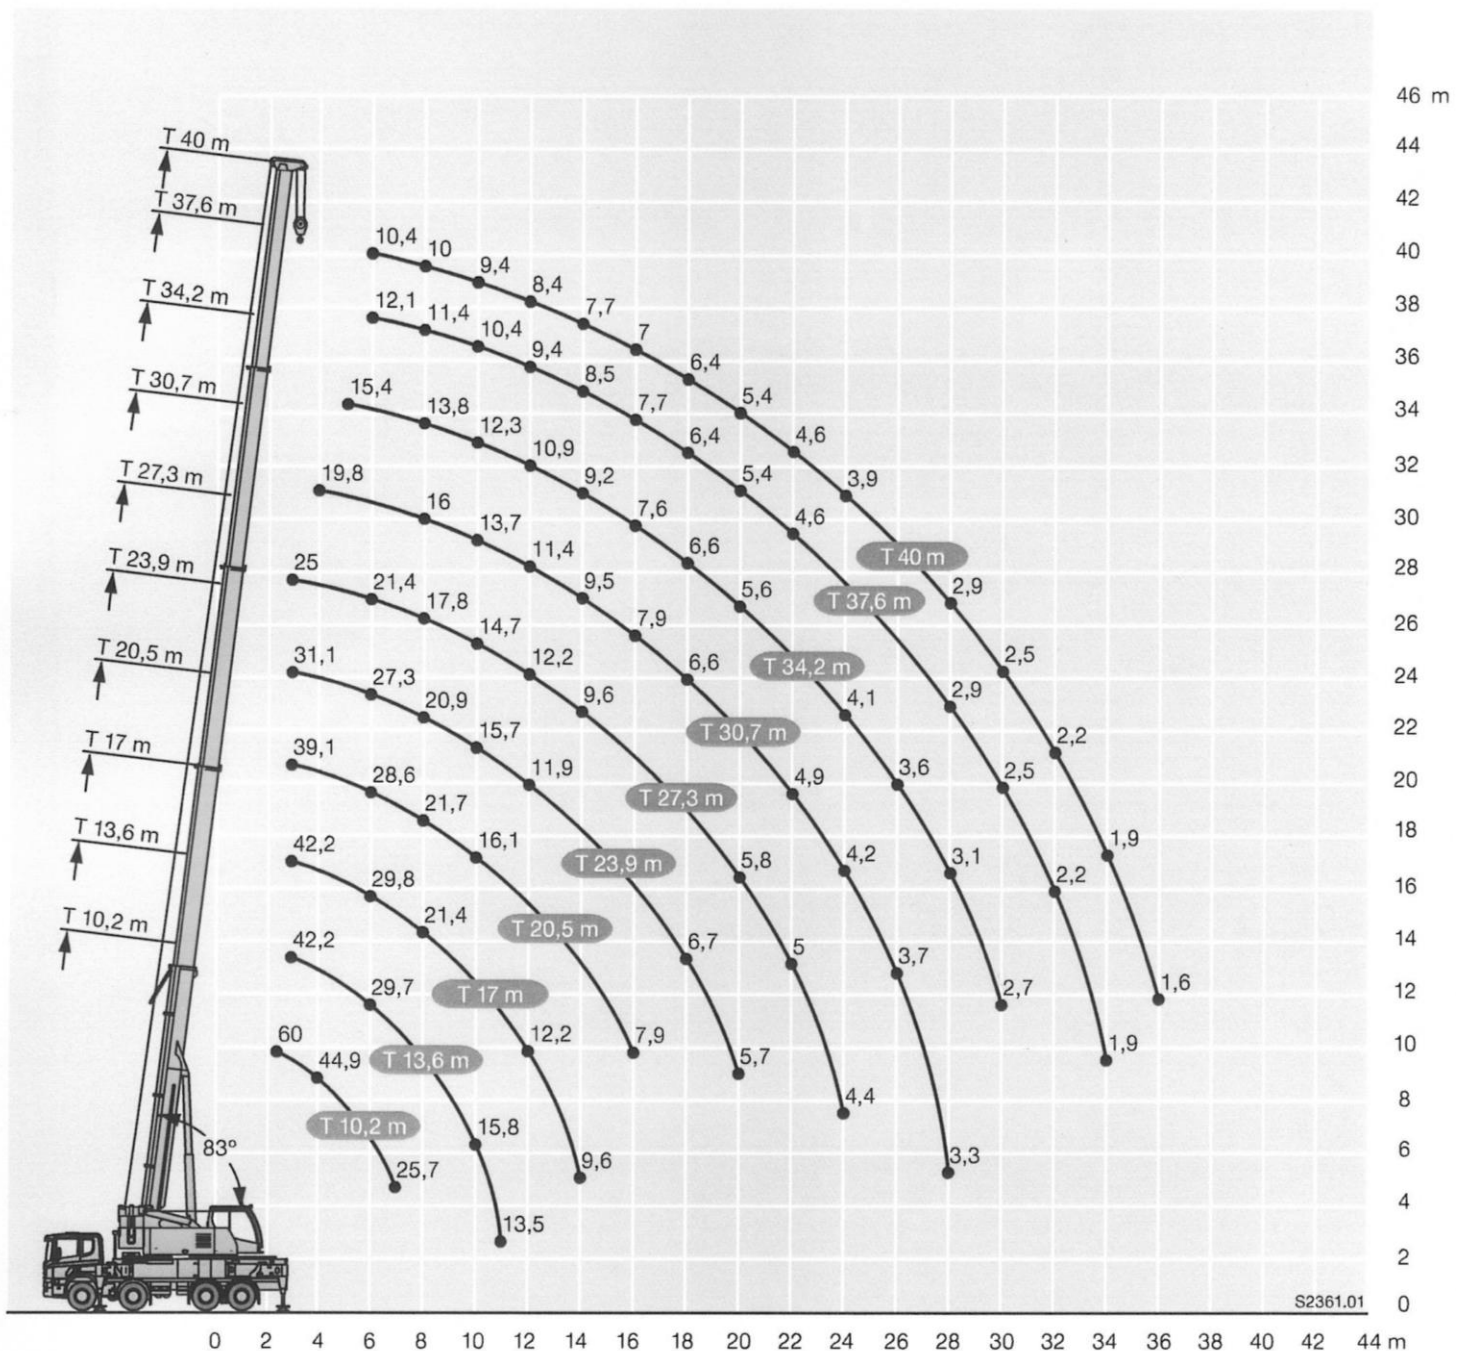

Teleskop-Aufbaukran LTF 1060-4.1 Starker 4-Achser

Die Traglasten und Hubhöhen

Ein Liebherr-Aufbaukran mit modernster Technik, vielseitig einsetzbar:

- wirtschaftliche Alternative in der Taxikranklasse
- leistungsstarker, langer Teleskopausleger
- vollhydraulisch und in Minuten einsatzbereit