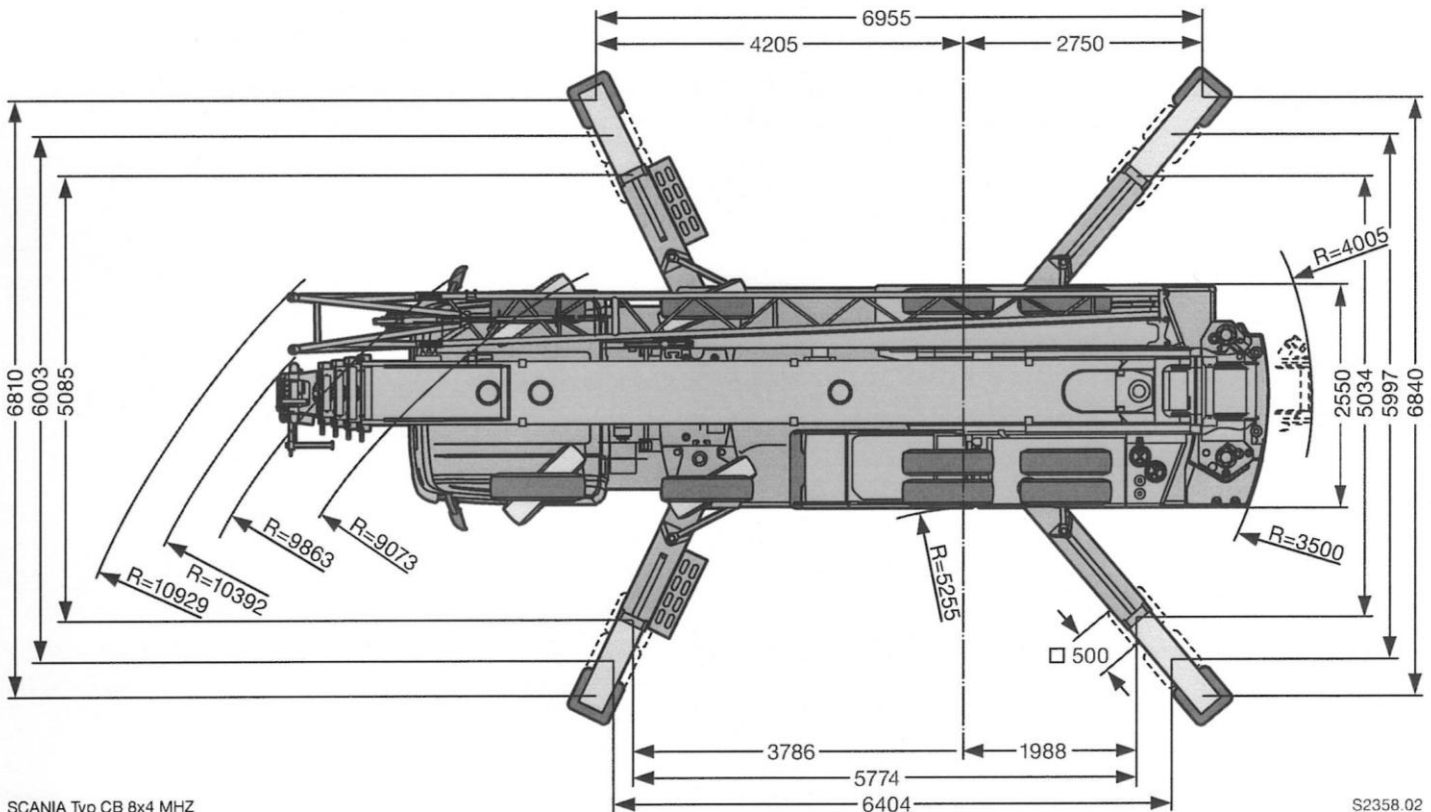

Teleskop-Aufbaukran LTF 1060-4.1 Starker 4-Achser

Die Traglasten und Hubhöhen

Ein Liebherr-Aufbaukran mit modernster Technik, vielseitig einsetzbar:

- wirtschaftliche Alternative in der Taxikranklasse
- leistungsstarker, langer Teleskopausleger
- vollhydraulisch und in Minuten einsatzbereit