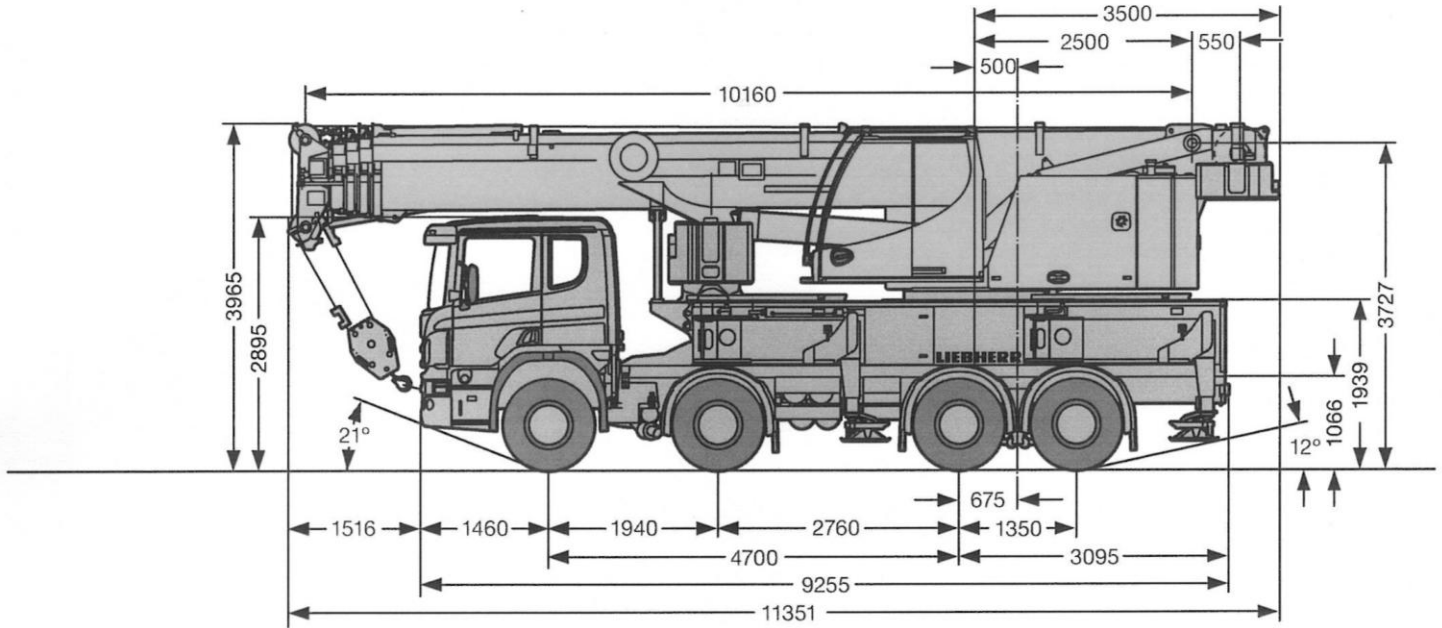

Teleskop-Aufbaukran LTF 1060-4.1 Starker 4-Achser

Die Traglasten und Hubhöhen

Ein Liebherr-Aufbaukran mit modernster Technik, vielseitig einsetzbar:

- wirtschaftliche Alternative in der Taxikranklasse
- leistungsstarker, langer Teleskopausleger
- vollhydraulisch und in Minuten einsatzbereit